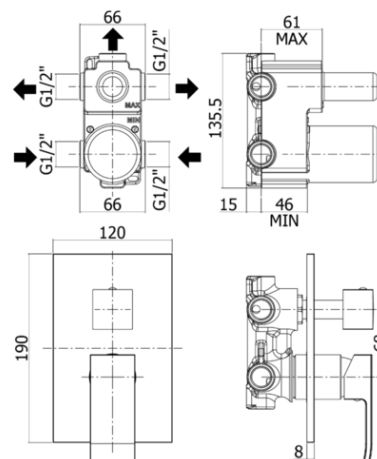

## DESCRIZIONE | DESCRIPTION

- Miscelatore incasso doccia (3 uscite) completo di:
- piastra 120x190mm
- attacchi 1/2"G

- Concealed shower mixer (3 outlets) complete with:
- wall plate 120x190mm
- 1/2"G connections

## ARTICOLO | ARTICLE

EL 019.. / EF 019..

- con cartuccia deviatore (3 uscite + 3 posizioni combinate)
- with diverter cartridge (3 outlets + 3 combined positions)

## RAPPORTO PROVA PORTATA | FLOW RATE REPORT

	Uscita outlet	Pressione / Pressure ( bar )									
		0,5	1	1.5	2	2.5	3	3.5	4	4.5	5
Portata / Flow rate ( l / min )	uscita sopra - up outlet	5.66	7.94	9.77	11.22	12.59	13.78	14.86	15.89	16.83	17.81
	uscita destra - right outlet	5.53	7.73	9.52	11.08	12.37	13.59	14.65	15.7	16.65	17.59
	uscita sinistra - left outlet	5.6	7.76	9.49	11.07	12.3	13.49	14.52	15.54	16.43	17.37